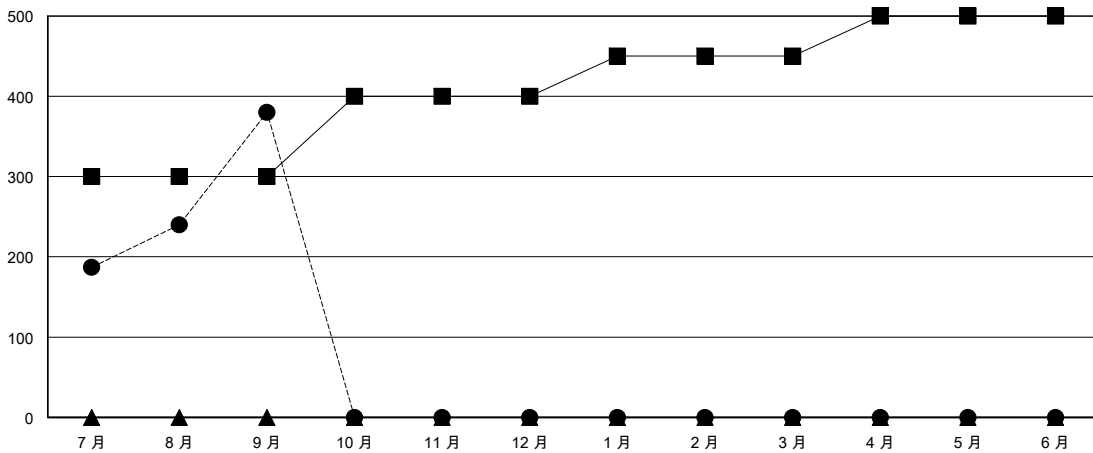

MONTHLY MEMBERSHIP PROGRESS REPORT

District 300C 1

Results as of: 9/30/2023

GMT:

地點 REP OF CHINA

GMT憲章區

分會			
成果 2023-2024			
季	新分會目標	新會	會員流失的分會
7月/8月/9月	4	4	0
10月/11月/12月	0	0	0
1月/2月/3月	0	0	0
4月/5月/6月	0	0	0

位會員@每位須繳			
成果 2023-2024			
季	會員淨增長目標	實際會員增長數	實際退會會員 (包括轉會)
7月/8月/9月	300	399	10
10月/11月/12月	100	0	0
1月/2月/3月	50	0	0
4月/5月/6月	50	0	0

目標與實際新會累積

目標和實際會員累積

已取消的分會: 0	40 CLUBS OF 44 增添1位或以上的新會員	性別分佈
放棄的會員	點擊這裡取得彙計會員數據	男 1,519 (66.39%)
		女 769 (33.61%)
過世 0		總計家庭單位會員數 625
分會已取消 0		支付減半會費的家庭會員 430
其他 10		
總計 10		