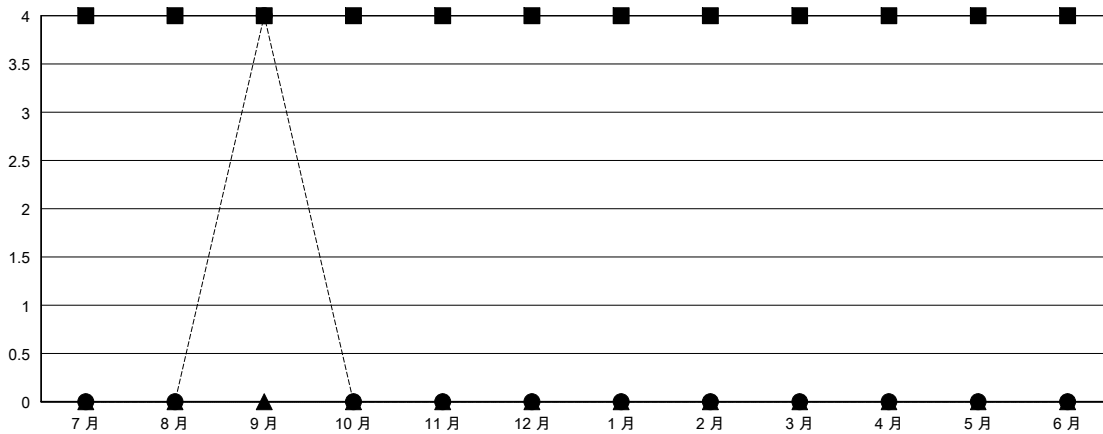

MONTHLY MEMBERSHIP PROGRESS REPORT

District 300C 1

Results as of: 9/30/2023

GMT:

地點 REP OF CHINA

GMT憲章區

分會			
成果 2023-2024			
季	新分會目標	新會	會員流失的分會
7月/8月/9月	4	4	0
10月/11月/12月	0	0	0
1月/2月/3月	0	0	0
4月/5月/6月	0	0	0

位會員@每位須繳			
成果 2023-2024			
季	會員淨增長目標	實際會員增長數	實際退會會員 (包括轉會)
7月/8月/9月	300	399	10
10月/11月/12月	100	0	0
1月/2月/3月	50	0	0
4月/5月/6月	50	0	0

目標與實際新會累積

目標和實際會員累積

已取消的分會: 0	40 CLUBS OF 44 增添1位或以上的新會員	性別分佈
放棄的會員	點擊這裡取得彙計會員數據	男 1,519 (66.39%)
		女 769 (33.61%)
過世 0		總計家庭單位會員數 625
分會已取消 0		支付減半會費的家庭會員 430
其他 10		
總計 10		